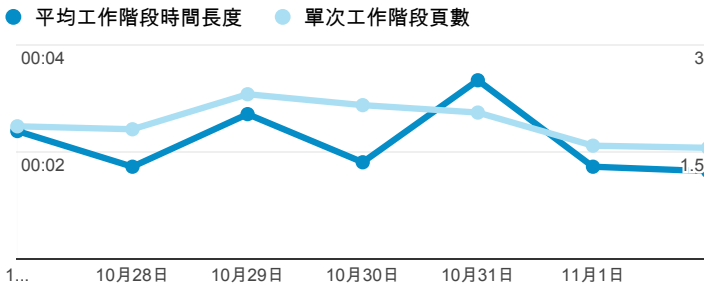

# 報表01\_訪客

2014年10月27日 - 2014年11月2日

所有工作階段  
100.00%

+ 新增區隔

## 平均造訪停留時間和單次造訪頁數