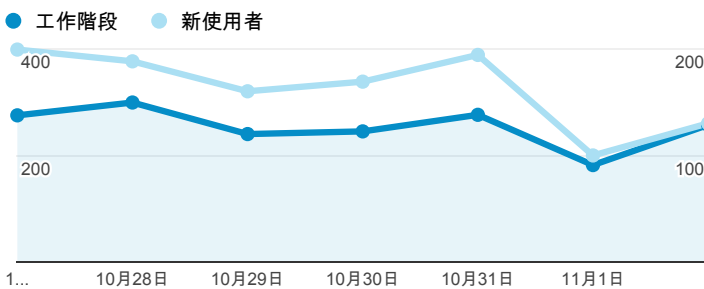

報表01_訪客

2014年10月27日 - 2014年11月2日

所有工作階段
100.00%

+ 新增區隔

平均造訪停留時間和單次造訪頁數

造訪地圖

跳出率和平均造訪停留時間

造訪 (依瀏覽器分組)

造訪和不重複訪客

造訪和新造訪率 (依 行動裝置資訊 分組)

造訪和新造訪