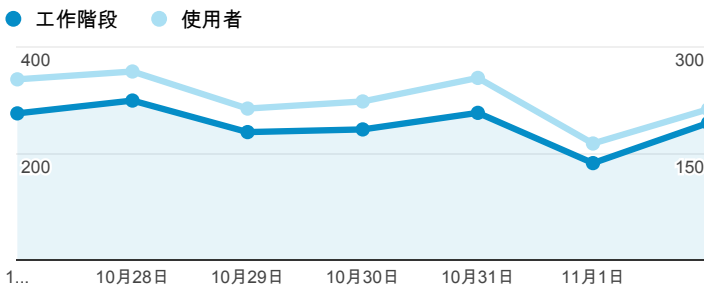

報表01_訪客

2014年10月27日 - 2014年11月2日

所有工作階段
100.00%

+ 新增區隔

平均造訪停留時間和單次造訪頁數

造訪地圖

跳出率和平均造訪停留時間

造訪 (依瀏覽器分組)

造訪和不重複訪客

造訪和新造訪率 (依 行動裝置資訊 分組)

造訪和新造訪