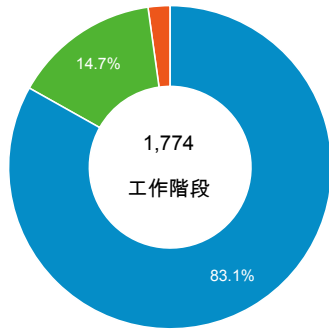

## 造訪 (依瀏覽器分組)

## 造訪和不重複訪客

## 造訪和新造訪率 (依 行動裝置資訊 分組)

## 造訪和新造訪

造訪 (依 裝置類別 分組)

desktop mobile tablet

造訪 (依語言分組)

語言	工作階段
zh-tw	1,447
en-us	275
zh-cn	30
en-gb	5
zh-hk	5
en-ca	2
cs	1
de-de	1
en	1
en-my	1