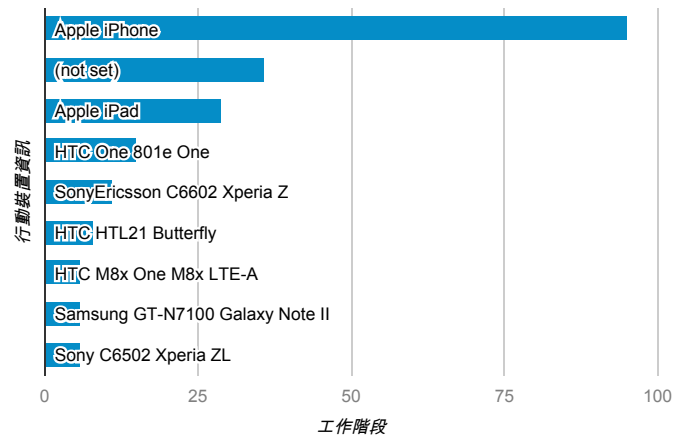

造訪和新造訪率 (依 行動裝置資訊 分組)