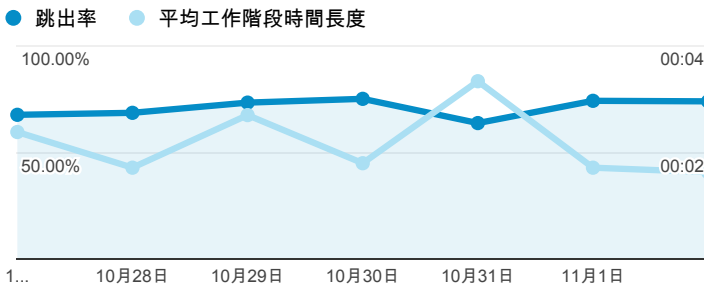

跳出率和平均造訪停留時間