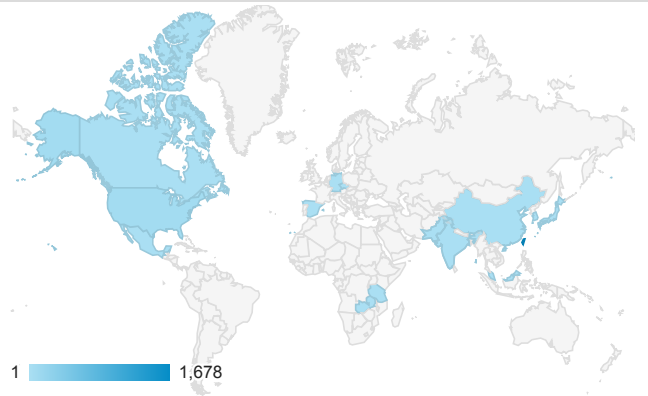

# 報表01\_訪客

2014年10月27日 - 2014年11月2日

所有工作階段  
100.00%

+ 新增區隔

## 平均造訪停留時間和單次造訪頁數

## 造訪地圖